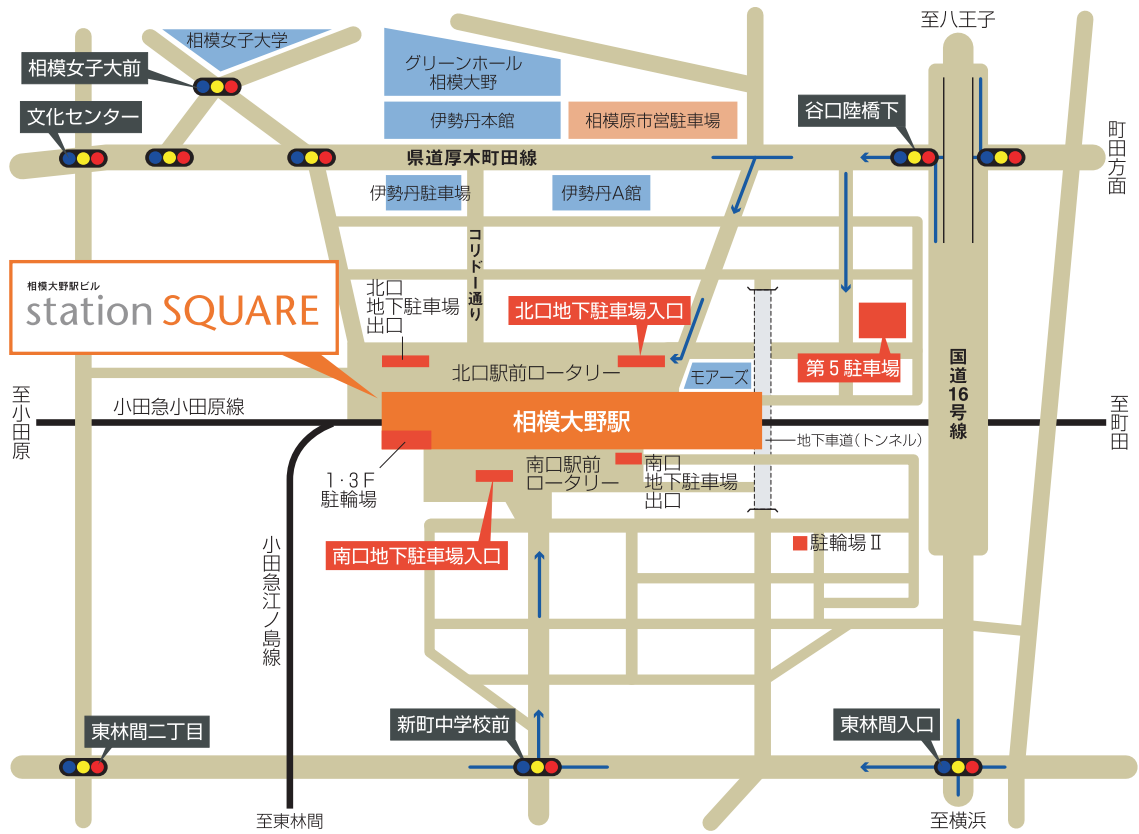

相模大野駅ビル

# station SQUARE

## 駐|車|場|周|辺|案|内|図

2007.4.1現在(以後変更の場合があります。)